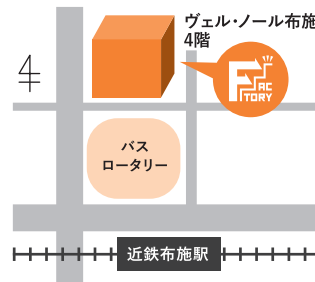

開館時間 9:00~17:30

休館日 土日祝、年末年始

<http://www.shukatsu-higashiosaka.jp>

就活ファクトリー東大阪

検索

学生の就活を
徹底
サポート!

学生向け就活支援メニュー

全て
無料!!